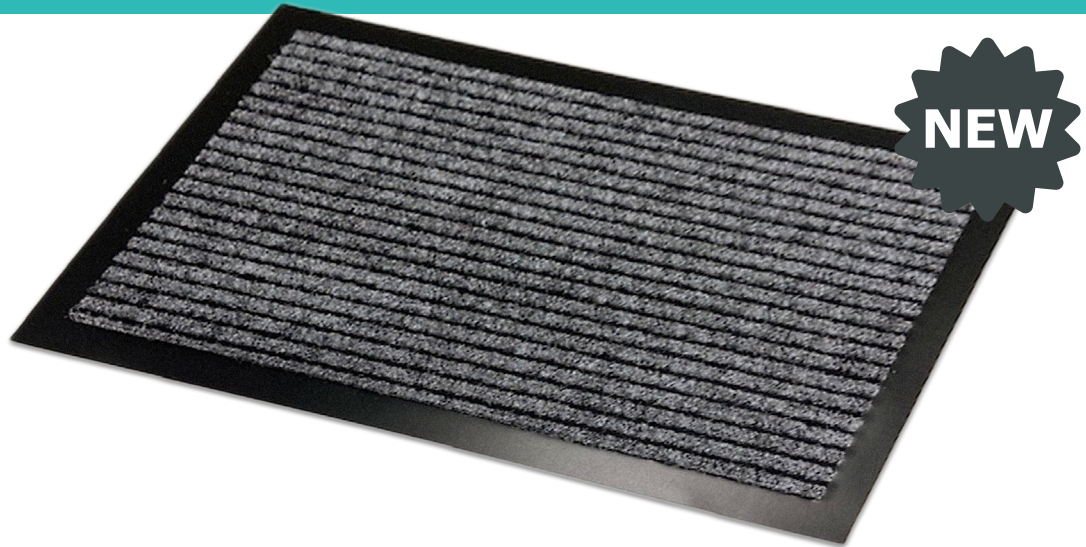

OSLO

3700

BRUSH

Surface aspect · Poolstructuur Aspect de surface · Oberflächenstruktur	NEEDLE FELT
Pile composition · Poolmateriaal Composition du velours · Polmateriaal	100% POLYPROPYLENE
Backing · Rug Dossier · Rückenaustrüstung	VINYL
Total weight · Totaalgewicht Poids total · Gesamtgewicht	ca. 2.600 gr/m ² ⁽¹⁾
Pile height · Poolhoogte Hauteur de poil · Polhöhe	ca. 6 mm
Total height · Totale hoogte Hauteur totale · Gesamthöhe	ca. 8 mm
Border · Rand Bord · Rand	ca. 3 cm
Intrastat n° <1m ²	-