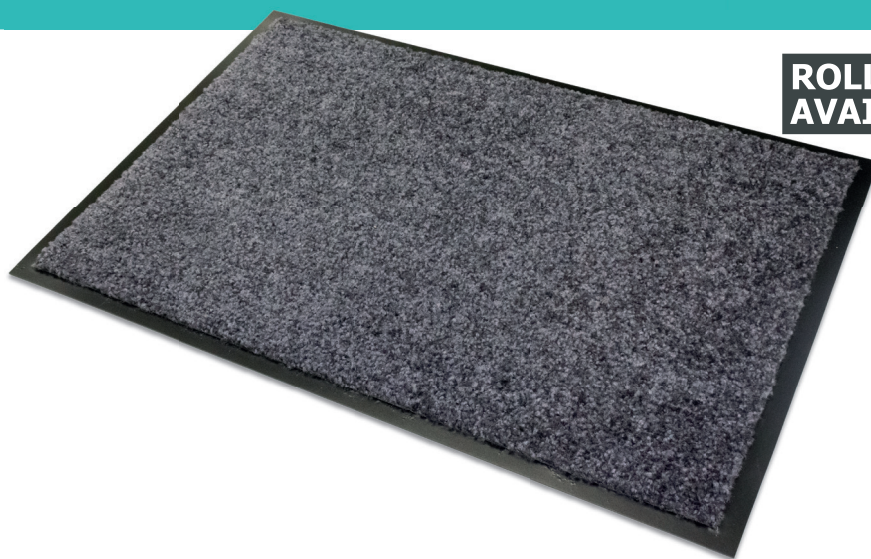

WASH & CLEAN

1295

HYGIENE+

ROLLS AVAILABLE

HYGIENE PLUS

Surface aspect · Poolstructuur Aspect de surface · Oberflächenstruktur	CUTPILE FRISÉ
Manufacturing process · Fabricatiemethode Technique de fabrication · Produktionsverfahren	TUFTING 5/32"
Pile composition · Poolmateriaal Composition du velours · Polmateriaal	100% POLYAMIDE TWISTED HEATSET
Backing · Rug Dossier · Rückenaustrüstung	VINYL FLEXCOAT
Total weight · Totaalgewicht Poids total · Gesamtgewicht	ca. 2.900 gr/m ² ⁽¹⁾
Pile height · Poolhoogte Hauteur de poil · Polhöhe	ca. 7 mm
Total height · Totale hoogte Hauteur totale · Gesamthöhe	ca. 9 mm
Tuft density · Tuft densiteit Nombre de points · Noppenzahl	ca. 90.000/m ²
Border · Rand Bord · Rand	ca. 1,5 cm
Intrastat n° <1m ²	57032092
Intrastat n° >1m ²	57032098

Standard sizes · Standaard afmetingen · Dimensions standard · Standardmaße

60 x 90 cm	80 x 120 cm	60 x 180 cm	90 x 150 cm	120 x 180 cm
120 x 240 cm				

⁽¹⁾TOLERANCE - 100 gr/m²

① Contains biocide with active substance : dimethyloctadecyl(3-(trimethoxysilyl)propyl)ammonium chloride.