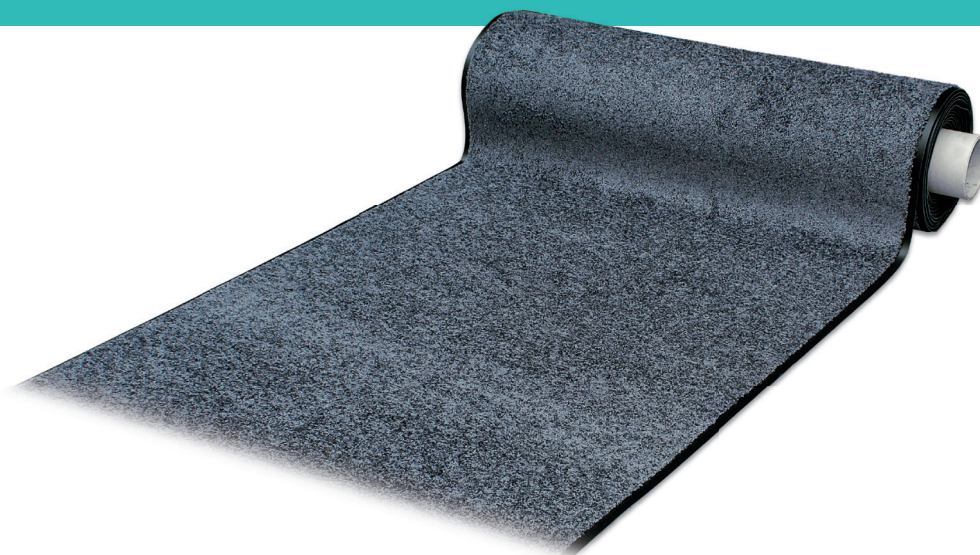

WASH & CLEAN

1295

HYGIENE+

HYGIENE PLUS

Surface aspect · Poolstructuur Aspect de surface · Oberflächenstruktur	CUTPILE FRISÉ
Manufacturing process · Fabricatiemethode Technique de fabrication · Produktionsverfahren	TUFTING 5/32"
Pile composition · Poolmateriaal Composition du velours · Polmateriaal	100% POLYAMIDE TWISTED HEATSET
Backing · Rug Dossier · Rückenaustrüstung	VINYL
Total weight · Totaalgewicht Poids total · Gesamtgewicht	ca. 3.100 gr/m ² ⁽¹⁾
Pile height · Poolhoogte Hauteur de poil · Polhöhe	ca. 7 mm
Total height · Totale hoogte Hauteur totale · Gesamthöhe	ca. 9 mm
Tuft density · Tuft densiteit Nombre de points · Noppenzahl	ca. 90.000/m ²
Border · Rand Bord · Rand	ca. 1,5 cm
Intrastat n° <1m ²	57032092
Intrastat n° >1m ²	57032098

Standard sizes · Standaard afmetingen · Dimensions standard · Standardmaße

0,90 x 25 m

1,20 x 25 m

2,00 x 25 m

⁽¹⁾TOLERANCE - 100 gr/m²
⁽²⁾PILE OUTSIDE

Terms and Conditions may apply. Mogelijk zijn de algemene voorwaarden van toepassing.
Les modalités et conditions peuvent s'appliquer. Es können allgemeine Geschäftsbedingungen gelten.