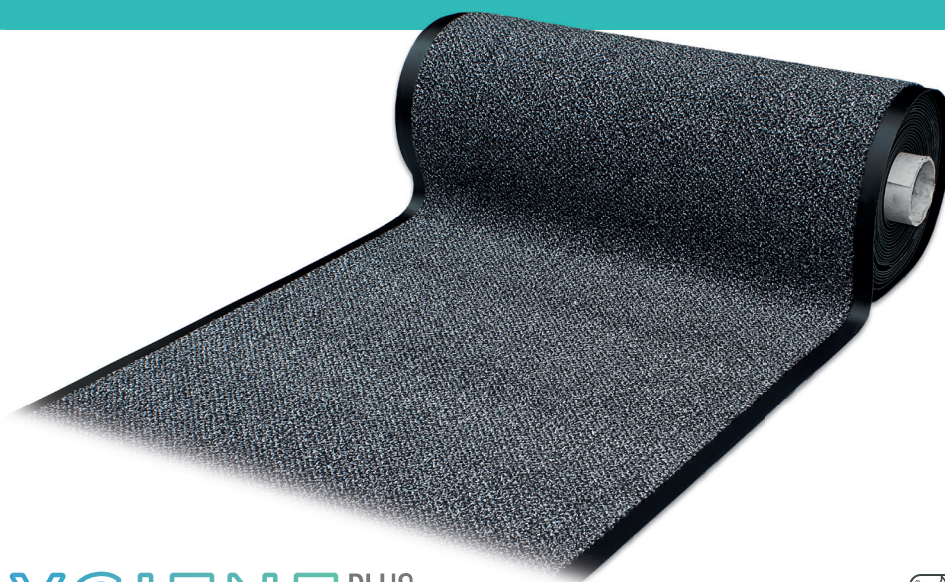

COSMOPOLITAN

HYGIENE+

HYGIENE PLUS

Surface aspect · Poolstructuur
Aspect de surface · Oberflächenstruktur

CUTPILE FRISÉ

Manufacturing process · Fabricatiemethode
Technique de fabrication · Produktionsverfahren

TUFTING 5/32"

Pile composition · Poolmateriaal
Composition du velours · Polmateriaal

100% POLYAMIDE

Backing · Rug
Dossier · Rückenaustrüstung

VINYL

Total weight · Totaalgewicht
Poids total · Gesamtgewicht

ca. 3.400 gr/m² ⁽¹⁾

Pile height · Poolhoogte
Hauteur de poil · Polhöhe

ca. 6 mm

Total height · Totale hoogte
Hauteur totale · Gesamthöhe

ca. 8 mm

Tuft density · Tuft densiteit
Nombre de points · Noppenzahl

ca. 110.000/m²

Border · Rand
Bord · Rand

ca. 3 cm

Intrastat n°
<1m²

-

Intrastat n°
>1m²

57032098

Standard sizes · Standaard afmetingen · Dimensions standard · Standardmaße

⁽¹⁾TOLERANCE - 100 gr/m²

0,90 x 25 m

1,20 x 25 m

2,00 x 25 m

Terms and Conditions may apply. Mogelijk zijn de algemene voorwaarden van toepassing.
Les modalités et conditions peuvent s'appliquer. Es können allgemeine Geschäftsbedingungen gelten.

MercuryFlooring®