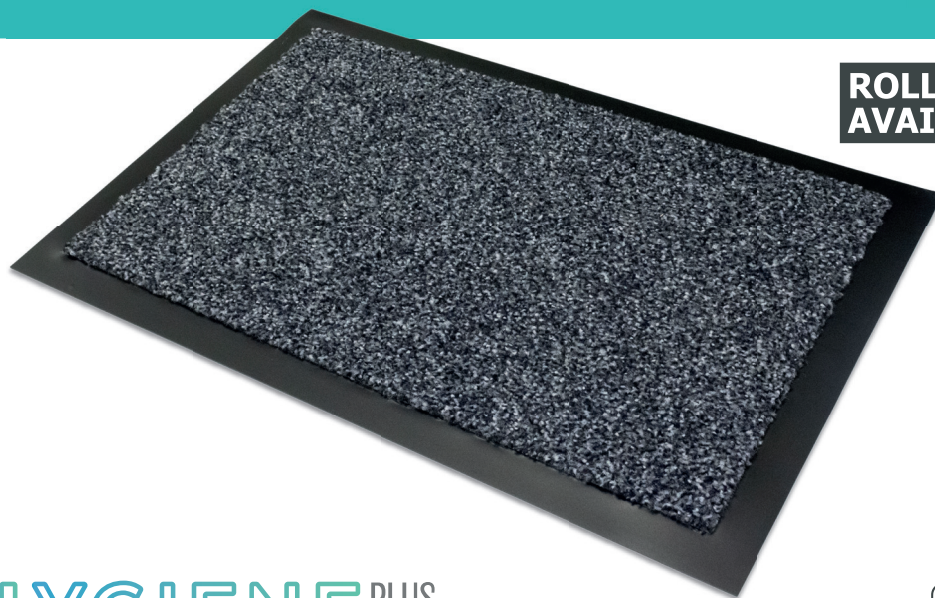

CLEANTIME

1235

HYGIENE+

ROLLS AVAILABLE

HYGIENE PLUS

Surface aspect · Poolstructuur

Aspect de surface · Oberflächenstruktur

CUTPILE FRISÉ

VINYL

Total weight · Totaalgewicht

Poids total · Gesamtgewicht

ca. 3.400 gr/m² ⁽¹⁾

Pile height · Poolhoogte

Hauteur de poil · Polhöhe

ca. 7 mm

Total height · Totale hoogte