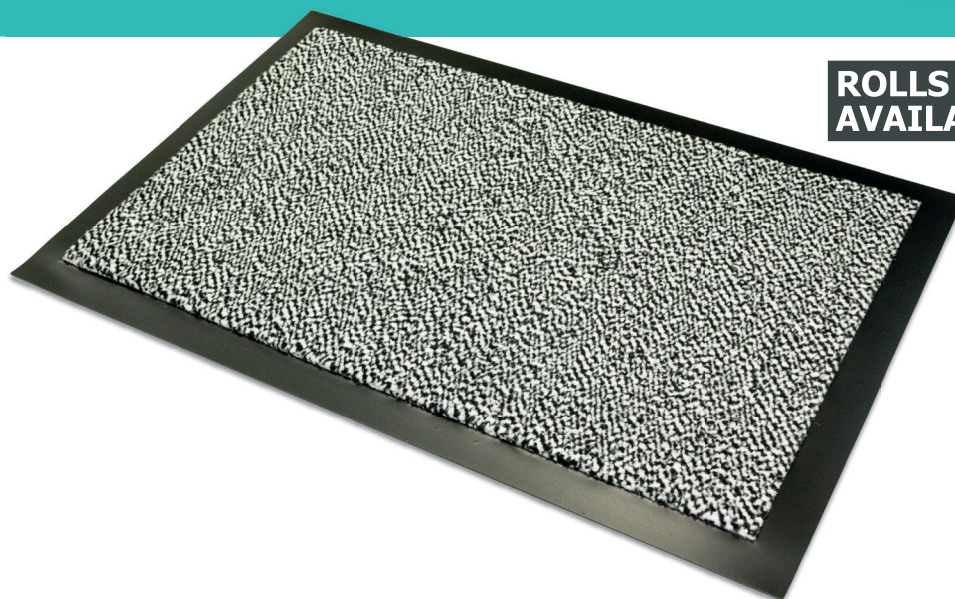

# PARIS

1215

CLASSIC

**ROLLS AVAILABLE**

Surface aspect · Poolstructuur  
Aspect de surface · Oberflächenstruktur

CUTPILE

Manufacturing process · Fabricatiemethode  
Technique de fabrication · Produktionsverfahren

TUFTING 5/32"

Pile composition · Poolmateriaal  
Composition du velours · Polmateriaal

100% POLYPROPYLENE

Backing · Rug  
Dossier · Rückenaustrüstung

VINYL

Total weight · Totaalgewicht  
Poids total · Gesamtgewicht

ca. 3.100 gr/m<sup>2</sup> <sup>(1)</sup>

Pile height · Poolhoogte  
Hauteur de poil · Polhöhe

ca. 6 mm

Total height · Totale hoogte  
Hauteur totale · Gesamthöhe

ca. 8 mm

Tuft density · Tuft densiteit  
Nombre de points · Noppenzahl